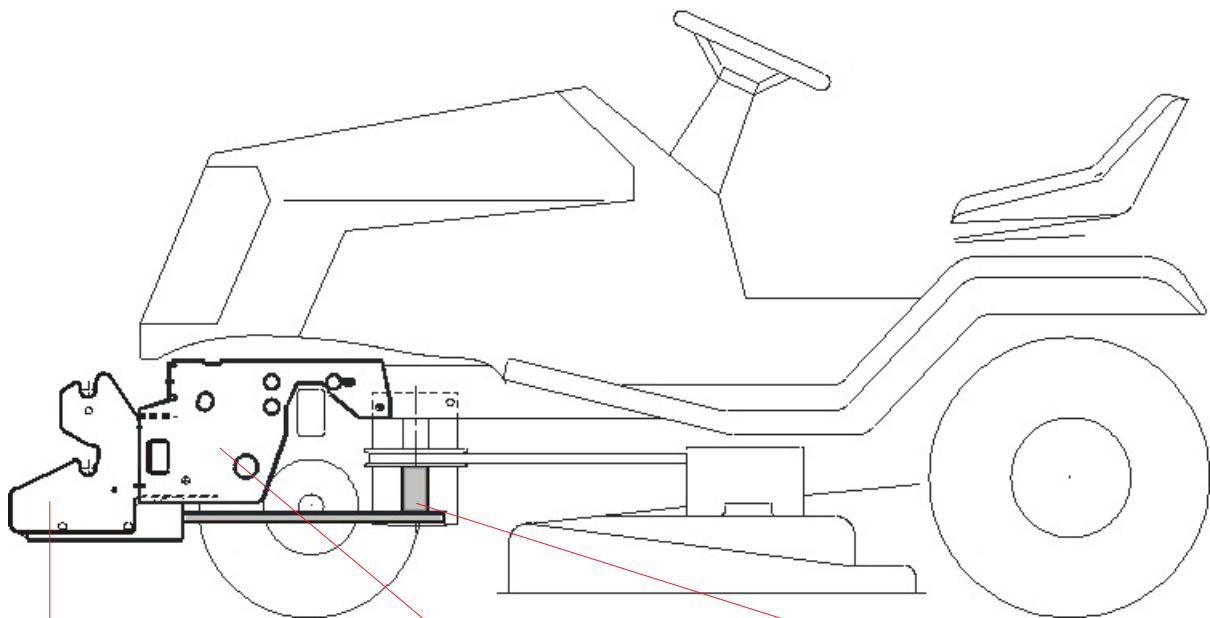

Le nettoyage devient un plaisir !

BALAYEUSE TK520

Entièrement contrôlable
depuis le siège du conducteur

Details techniques

TK520

No. d'article	AD-200-001TS
Largeur de travail	120 cm
Diamètre des brosses	30 cm
Capacité	ca. 6.000 m ² /h
Poids	ca 66 kg

Tondeuse autoportée
nécessaire pour
l'assemblage:

1. Raccordement rapide avec commande
2. Adaptation avec levier
3. Kit de commande

Accessoires TK520

Voir la liste de prix de tous les accessoires
pour la balayeuse TK520.

tielbürger

... pour toute la vie

Le coupleur universel genial Une système pour tout !

Raccordement rapide

- Disponible **avec** ou **sans** commande
- Changement d'outil très facile
- Tous les outils Tielburger sont compatibles avec cet raccordement
- Facile (généralement) à passer à la nouvelle tondeuse autoportée

Un investissement pour la vie !

Adaptation

- Convient à plus de 300 tondeuses autoportées de divers fabricants
- Livraison avec 1 levier
- Nécessaire pour les accessoires motorisés et non motorisés

Kit de commande