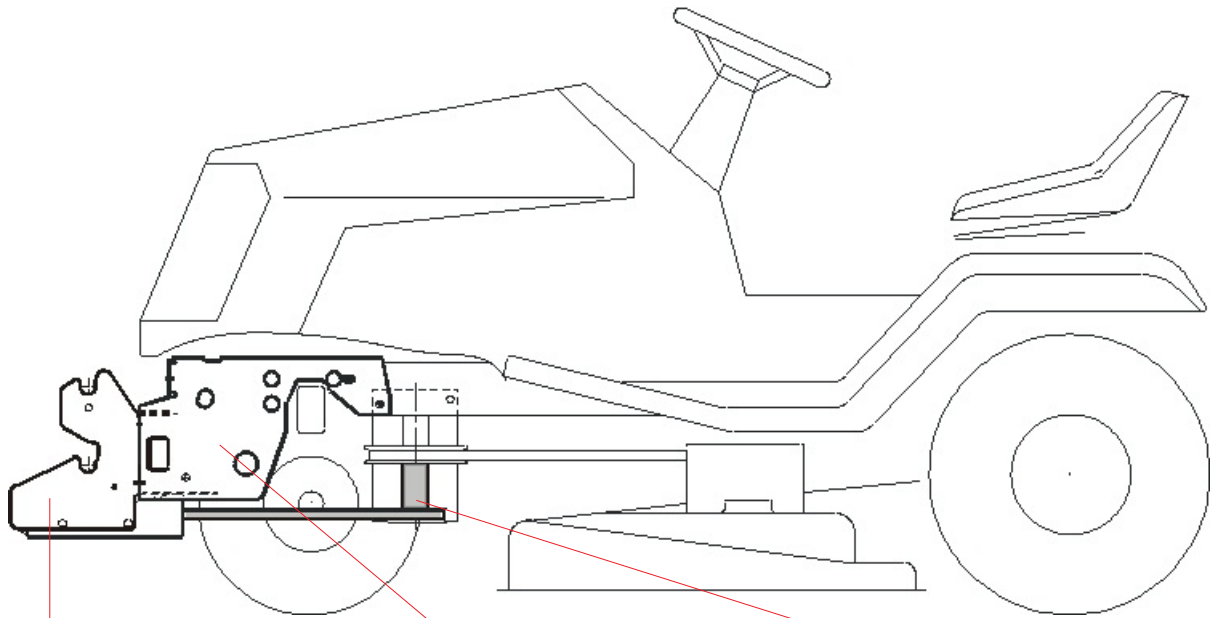

Maintenir l'herbe verte et ferme !

GREENKEEPER 110

Entièrement contrôlable
depuis le siège du conducteur

Système de parallélogramme

27 râtaux incurvés
compris

2 roues de support
pivotantes

Changer rapide et facile
sans outils

Details techniques

GREENKEEPER 110

No. d'article	AI-200-001TS
Largeur de travail	110 cm
Attachement	Tielbürger raccordement rapide - sans outils
Livraison	Levier exclusif - 1x dans l'adaptation inclus
Poids	ca 17 kg
Tondeuse autoportée nécessaire pour l'assemblage:	1. Raccordement rapide sans ou avec commande 2. Adaptation avec levier

tielbürger

... pour toute la vie

Le coupleur universel genial Une système pour tout !

Raccordement rapide

- Disponible **avec** ou **sans** commande
- Changement d'outil très facile
- Tous les outils Tielburger sont compatibles avec cet raccordement
- Facile (généralement) à passer à la nouvelle tondeuse autoportée

Un investissement pour la vie !

Adaptation

- Convient à plus de 300 tondeuses autoportées de divers fabricants
 - Livraison avec 1 levier
- Nécessaire pour les accessoires motorisés et non motorisés**

Kit de commande