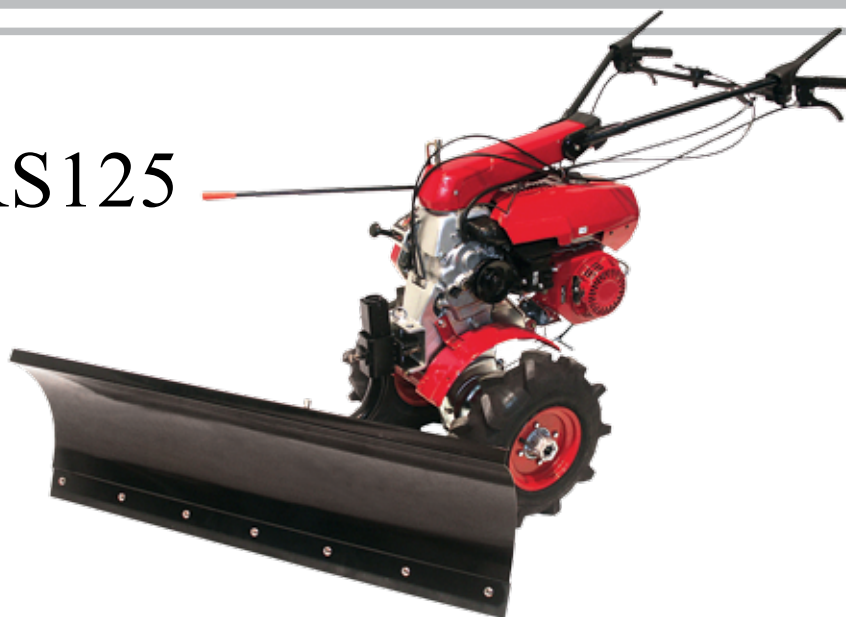

RS100 & RS125

Details techniques	RS100	Prix public ht.	Prix public ttc.
No. d'article	AE-005-001TS	€ 318,33	€ 382,00
Largeur de travail	100 cm		
Hauteur	45 cm		
Livraison	Bande caoutchouc compris, sans adaptation		
Poids	ca. 20 kg		
Details techniques	RS125	Prix public ht.	Prix public ttc.
No. d'article	AE-007-001TS	€ 361,67	€ 434,00
Largeur de travail	125 cm		
Hauteur	45 cm		
Livraison	Bande caoutchouc compris, sans adaptation		
Poids	ca. 31 kg		
Accessoires RS100 & RS125	No. d'article	Prix public ht.	Prix public ttc.
Adaptation lame à neige pour Honda F360, F410, F460, F510 et F560 Montage avant (axe carré)	AE-032-001TS	€ 136,67	€ 164,00
Adaptation lame à neige pour Honda F610 / F660 / F720 et F810 Montage avant, attache remorque nécessaire	AE-031-001TS	€ 154,17	€ 185,00
Adaptation lame à neige pour Honda F810 Montage arrière	AE-030-001TS	€ 154,17	€ 185,00
Poids supplémentaire pour lame à neige ca 14 kg	AY-013-001	€ 131,67	€ 158,00